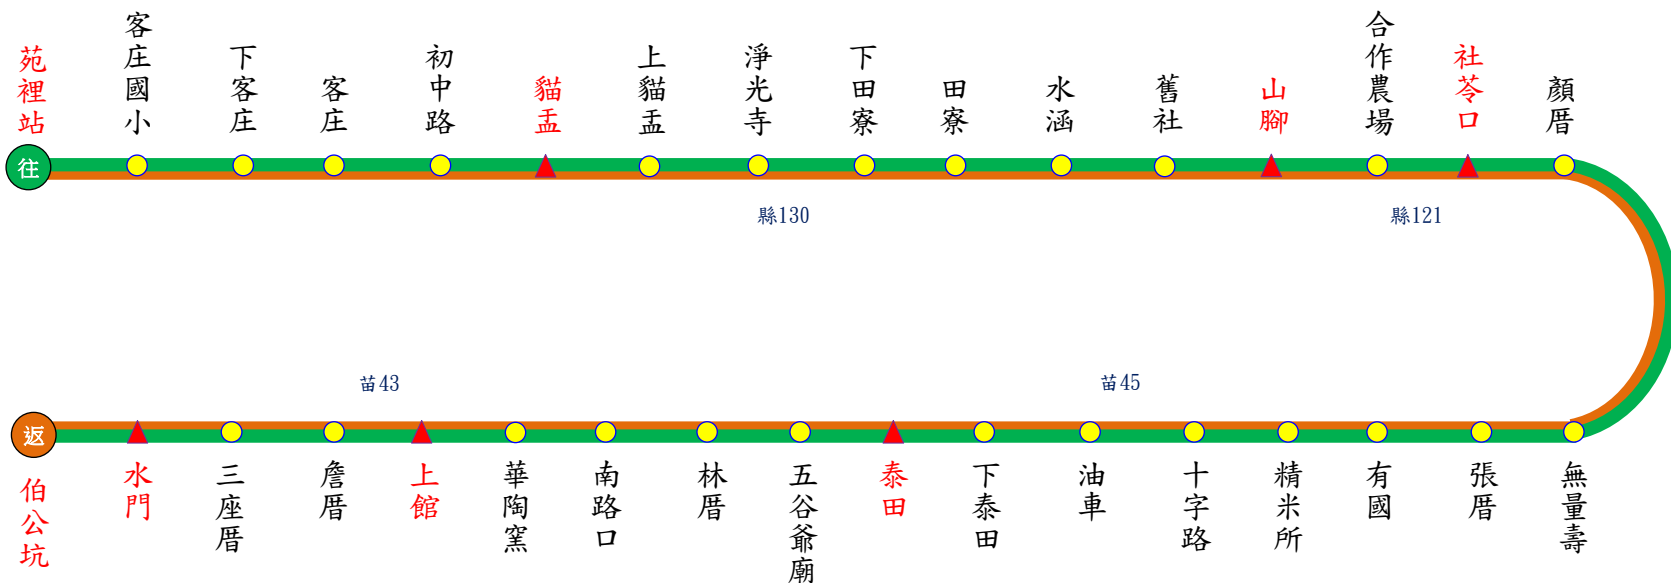

# 伯公坑

115.05.10製

5818【苑裡-伯公坑(經水門)】行車班次時刻表

苑裡 發車	07:00	10:10	12:20	15:40	16:50	17:45
伯公坑 發車	07:35	10:45	12:55	16:15	17:35	18:20
備註	收費方式→依里程計費；發車時間→依表定時間					

時刻表

本公司各站聯絡電話

- 頭份站：037-685379
- 苗栗站：037-320366
- 新竹站：03-5328251
- 苑裡站：037-861050
- 南庄站：037-822415

本公司5818線接受政府補貼與旅客監督，服務不滿意之處

- ，請隨時告知以便改善，申訴電話：
- 交通部公路局：0800-231-035
- 傳真專線：02-23070245
- 新竹區監理所：03-5892051
- 苗栗客運：037-662111
- 苗栗客運：<http://www.mlbus.com.tw/>

圖例說明

路線說明

往程 回程   
 本路線5818，請確依行駛路線搭乘。